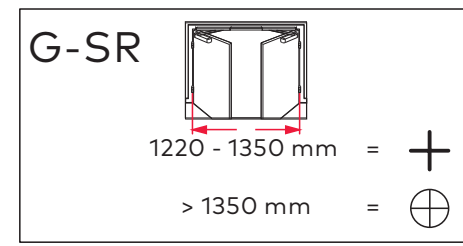

dormakaba Deutschland GmbH DORMA Platz 1 58256 ENNEPETAL Tel. +49 2333 793-0 Fax +49 2333 793-4950  
 www.dormakaba.com

TS 93 B EN 1-5

M 5 ⚠

Papiersablonen können sich durch Luftfeuchtigkeit verändern. Verbindlich sind daher nur die Maßangaben.  
 Paper templates might distort due to air moisture. Only the indicated measurements are therefore obligatory.  
 Les gabarits en papier peuvent avoir des dimensions modifiées par l'humidité de l'air. Seules les côtes mentionnées doivent être respectées.  
 Dime di carta possono alterarsi per colpa dell'umidità dell'aria. Perciò sono impegnative le dimensioni notate.  
 Montagemallen av papier kan förändras i storlek av luftfuktighet. Endast de angivna måttuppgifterna är därför helt tillförlitliga.  
 Papir skabelonen kan forandre sig p.g.a. luftfugtighed. Derfor er kun de angivne mål bindende.  
 M 5 Kosteuden johdosta voivat paperisen asennuskavon mitat muuttua. Sitovia ovat siksi ainoastaan annetut mitat.  
 Papirmåler kan forandre seg p.g.a. luftfuktighet. Det er derfor bare de angitte mål som er forbindtlige.  
 Las plantillas de montaje de papel pueden variar su tamaño por causa de la humedad. Las dimensiones reales son las indicadas en la misma.