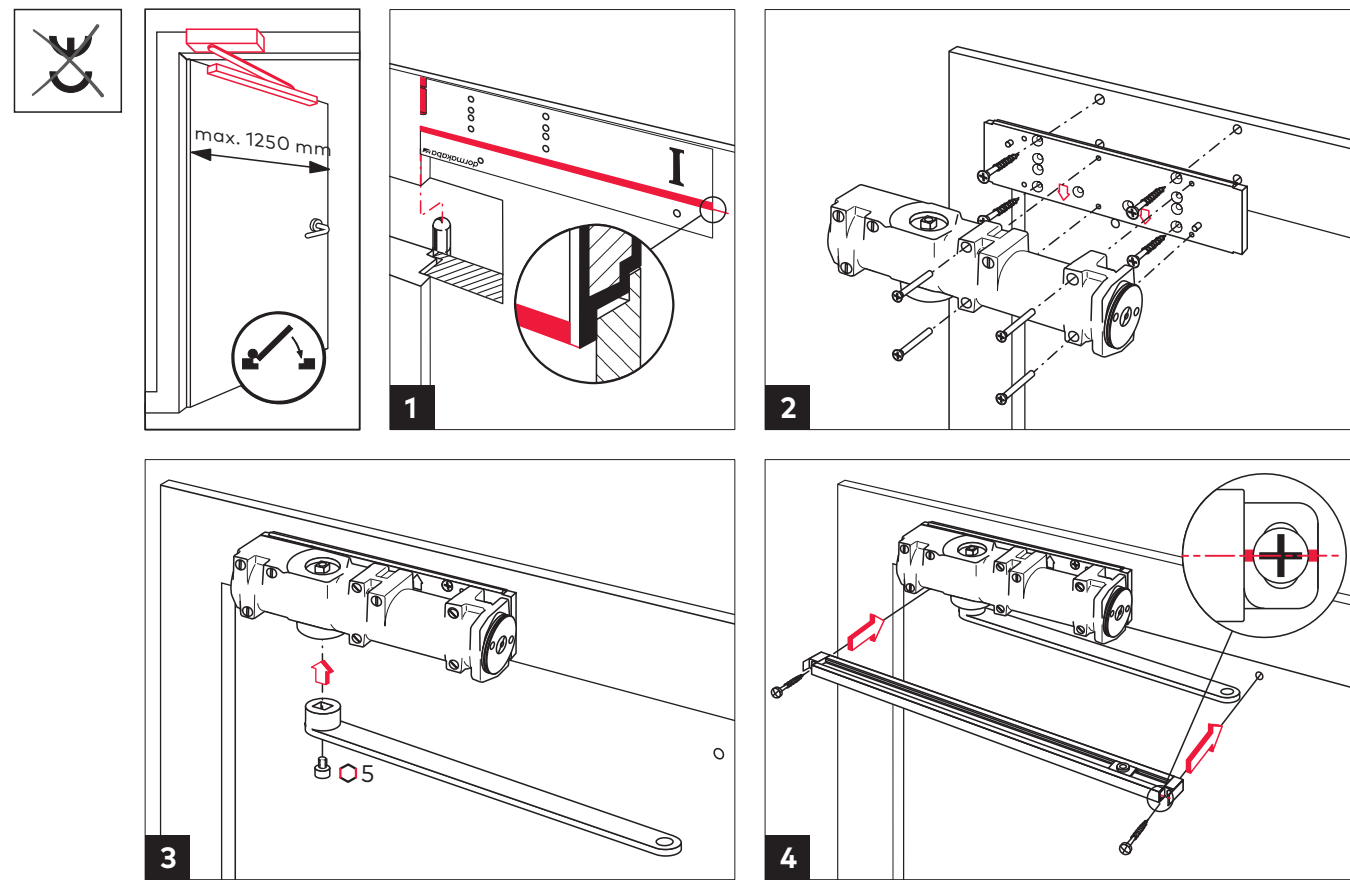

dormakaba Deutschland GmbH
Prestfach 400P
58247 Ennepetal
0432-CFR-00026-30 EN 1154:1996 / A1:2002 / AC:2006
3007_0020

TS 93 B EN 1-5 WN 057113 45532 2020-04 5