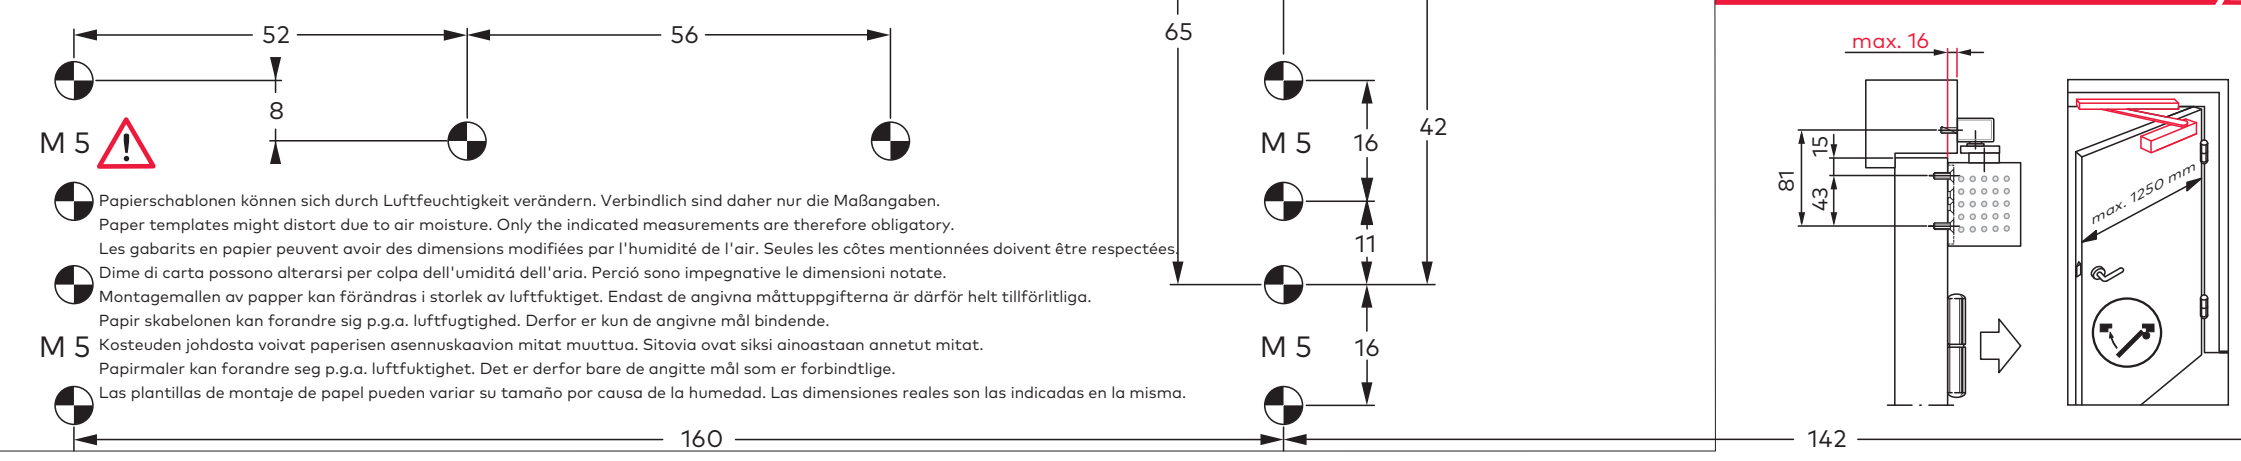

TS 93 B EN 1-5

M 5 ⚠

Papiersablonen können sich durch Luftfeuchtigkeit verändern. Verbindlich sind daher nur die Maßangaben.
Paper templates might distort due to air moisture. Only the indicated measurements are therefore obligatory.
Les gabarits en papier peuvent avoir des dimensions modifiées par l'humidité de l'air. Seules les côtes mentionnées doivent être respectées.
Dime di carta possono alterarsi per colpa dell'umidità dell'aria. Perciò sono impegnative le dimensioni notate.
Montagemallen av papier kan förändras i storlek av luftfuktighet. Endast de angivna måttuppgifterna är därför helt tillförlitliga.
Papir skabelonen kan forandre sig p.g.a. luftfugtighed. Derfor er kun de angivne mål bindende.
M 5 Kosteuden johdosta voivat paperisen asennuskavon mitat muuttua. Sitovia ovat siksi ainoastaan annetut mitat.
Papirmåler kan forandre seg p.g.a. luftfuktighet. Det er derfor bare de angitte mål som er forbindtlige.
Las plantillas de montaje de papel pueden variar su tamaño por causa de la humedad. Las dimensiones reales son las indicadas en la misma.