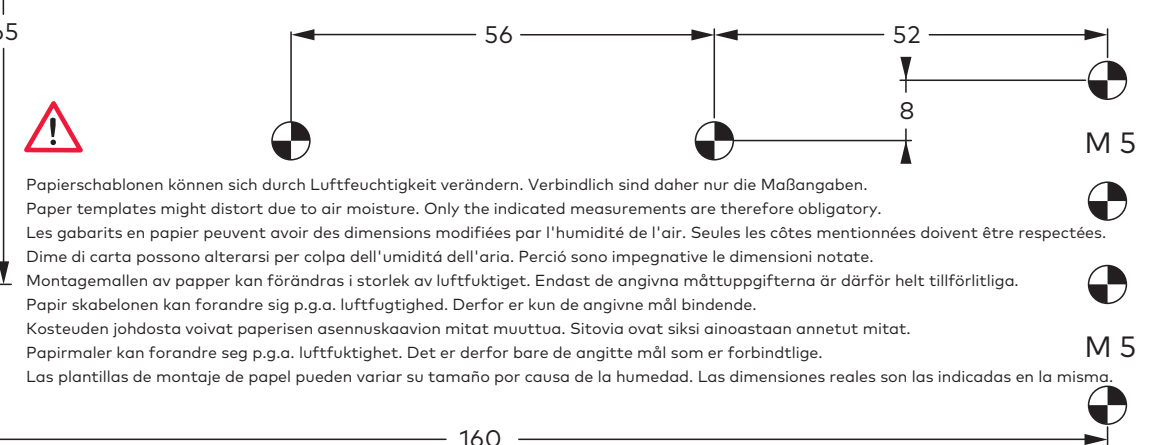

WN 057113 45532

2020-04

2

TS 93 B EN 1-5

WN 057113 45532

2020-04

3

TS 93 B EN 1-5

WN 057113 45532

2020-04

4

TS 93 B EN 1-5